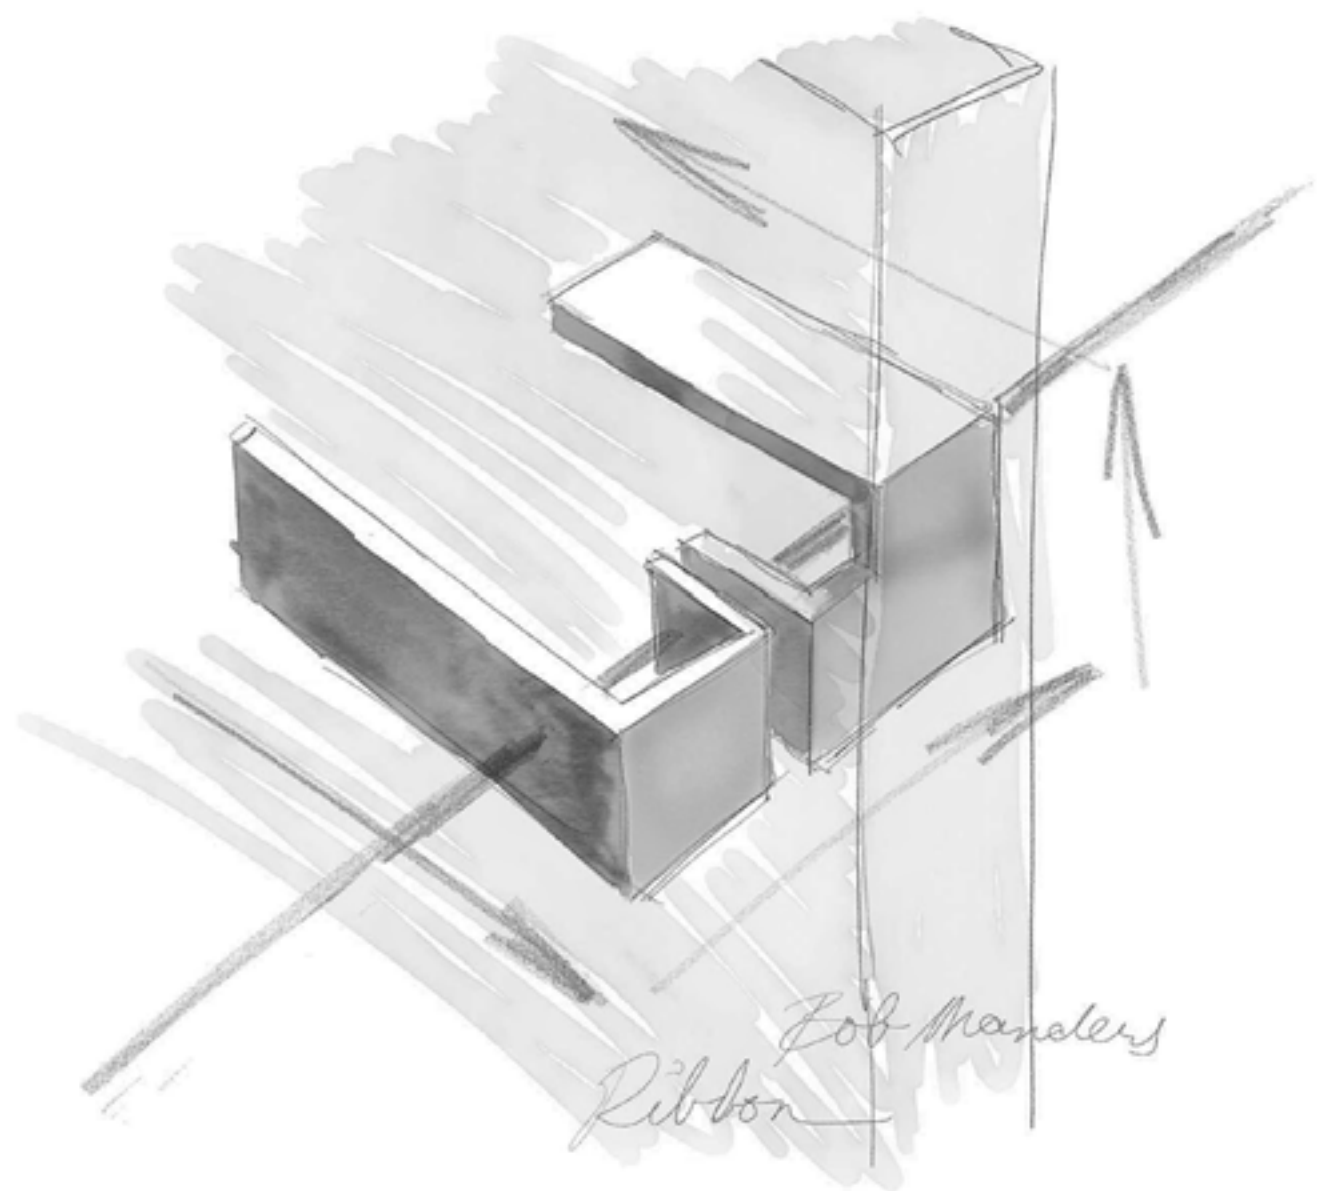

RIBBON BM100
satin stainless steel