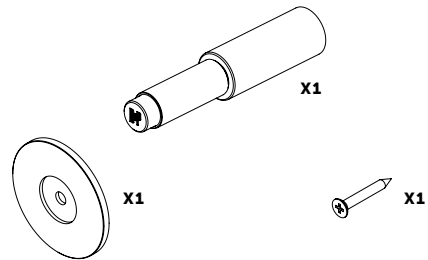

BUSTER+PUNCH

LONDON

DOOR STOP / WALL

INSTRUCTION MANUAL MANUEL D'UTILISATION MANUAL DE INSTRUCCIONES

EN: Fixings used should be suitable for the intended location and weight of the product.

FR: Les raccords utilisés doivent convenir à l'emplacement prévu et au poids du produit.

SP: Las piezas que utilice para la instalación deben ser adecuadas para su ubicación y para el peso del producto.

BUSTERANDPUNCH.COM
L0082

1

2

3