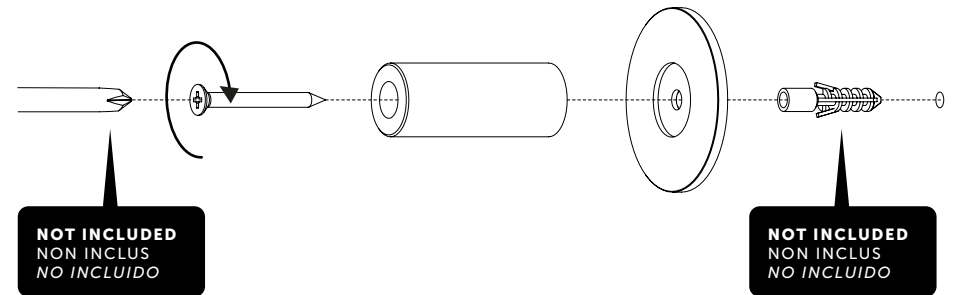

BUSTER+PUNCH

LONDON

DOOR STOP / WALL

INSTRUCTION MANUAL MANUEL D'UTILISATION MANUAL DE INSTRUCCIONES

EN: Fixings used should be suitable for the intended location and weight of the product.

FR: Les raccords utilisés doivent convenir à l'emplacement prévu et au poids du produit.

SP: Las piezas que utilice para la instalación deben ser adecuadas para su ubicación y para el peso del producto.

BUSTERANDPUNCH.COM
L0082

1

2

3