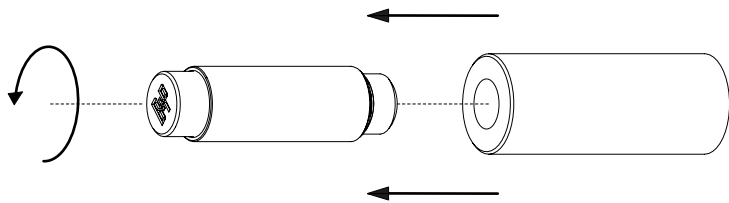

BUSTER+PUNCH

LONDON

DOOR STOP / WALL

INSTRUCTION MANUAL MANUEL D'UTILISATION MANUAL DE INSTRUCCIONES

EN: Fixings used should be suitable for the intended location and weight of the product.

FR: Les raccords utilisés doivent convenir à l'emplacement prévu et au poids du produit.

SP: Las piezas que utilice para la instalación deben ser adecuadas para su ubicación y para el peso del producto.

BUSTERANDPUNCH.COM
L0082

1

2

3